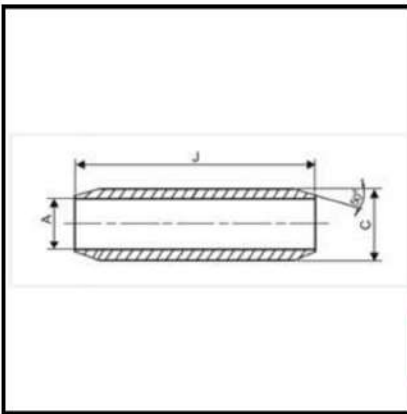

www.swastiklugs.in
spsslugs@yahoo.in

SWASTIK ALUMINIUM TUBE INLINE FOR ALUMINIUM XLPE CONDUCTORS

Swastik Cat No	Conductor Size mm ²	ØA	ØC	J
SAS-XL1	25	7.2	9.6	82
SAS-XL2	35	8.3	11.1	90
SAS-XL3	50	10.1	13.5	100
SAS-XL4	70	10.2	14.5	104
SAS-XL5	95	12.0	16.0	108
SAS-XL6	120	13.7	19.0	112
SAS-XL7	150	15.1	21.2	116
SAS-XL8	185	16.6	23.9	128
SAS-XL9	225	18.6	26.1	136
SAS-XL10	240	19.3	27.2	148
SAS-XL11	300	21.8	30.2	160
SAS-XL12	400	25.0	34.8	182
SAS-XL13	500	28.2	39.1	190
SAS-XL14	630	31.7	44.4	200
SAS-XL15	800	35.7	49.5	225
SAS-XL16	1000	41.0	56.0	250