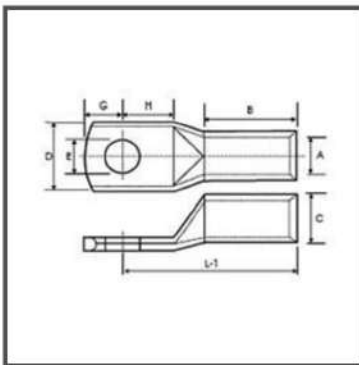

www.swastiklugs.in
spsslugs@yahoo.in

SWASTIK COPPER TUBE TERMINALS HEAVY DUTY LONG BARREL

		DIMENSIONS(MM)										
MM ²	Cable Size	E	A	C	D	F	B	K	H	G	J	Swastik Cat No.
25	7/2.24	8.2	7.0	9.0	13	2.0	16	5	12	8	41	SCS-282
35	7/2.5	8.2	8.0	10.6	15	2.6	20	5	14	9	48	SCS-283
50	19/1.8	8.2	9.2	12.2	17	3.0	26	7	16	10	59	SCS-284
70	19/2.24	10.2	11.5	15.0	20	3.5	28	7	19	12	66	SCS-285
95	19/2.5	12.7	12.8	17.0	24	4.2	32	10	20	12	74	SCS-286
120	37/2.06	12.7	14.8	19.6	28	4.8	35	10	23	14	82	SCS-287
150	37/2.24	12.7	16.0	21.2	30	5.2	38	10	24	14	86	SCS-288
185	37/2.5	12.7	18.0	24.0	34	6.0	43	12	23	17	95	SCS-289
240	37/3.0	16.2	22.0	28.0	40	6.0	50	12	30	20	112	SCS-290
300	61/2.5	16.2	24.0	31.0	43	7.0	54	14	32	20	120	SCS-291
400	61/3.0	20.3	28.0	36.0	50	8.0	62	16	34	22	134	SCS-292

MATERIAL : COPPER : 1897
FINISH : ELECTRO TINNED

Tolerance = ± 5%